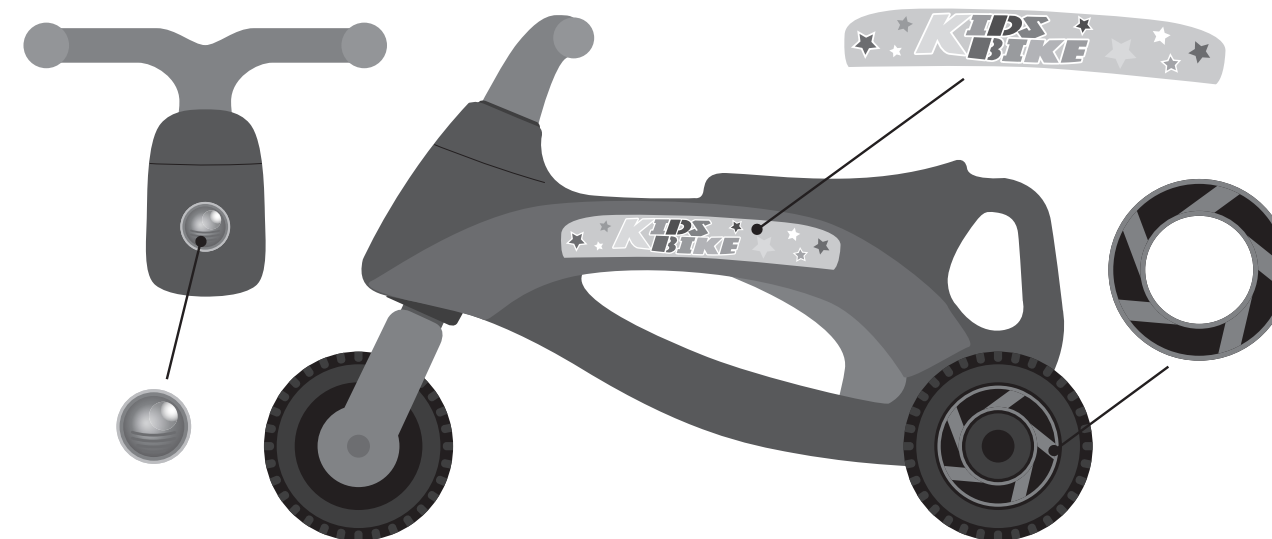

シールの貼り位置

品質保証基準

この度は当社製品をお買い上げ頂き誠に有難うございます。
当社の乗用玩具は責任ある加工・組み立ての元に販売させて頂いておりますが、
万一破損等があった際は下記の内容で保証させていただきます。

【保証期間について】

お買い上げ日より1年間

- レシートなどのお買い上げ日がわかる物を必ず保管しておいて下さい。
- 保証期間内に正常な使用状態において製造上の不備による故障・パーツの欠品等が発生した場合は当社にて無償で交換をいたします。
  お客様の責任によるものは、保証期間内でも有料となります。
- 以下につきましては保証期間内でも有料となります。
  - ・間違った使い方や改造、不適切な修理、手入れ不良による故障や損傷
  - ・プラスチック部品の自然劣化
  - ・天変地異、事故などによる故障や損傷
- その他ご不明な点がございましたら販売元までお問い合わせ下さい。

【アフターサービスについて】

アフターサービスに関するお問い合わせは、下記販売元までお願い致します。

販売元 **永和株式会社**

〒662-0911 兵庫県西宮市池田町3-12

※改善のため予告なく仕様変更する事があります。

商品に関するお問い合わせ先
☎ 0798-36-6483
受付時間/10:00~17:00(土、日祝祭日は除く)
FAX 0798-36-6484

MADE IN TAIWAN

外箱 袋：PE

材質表示
本体：ポリエチレン
ねじ：スチール