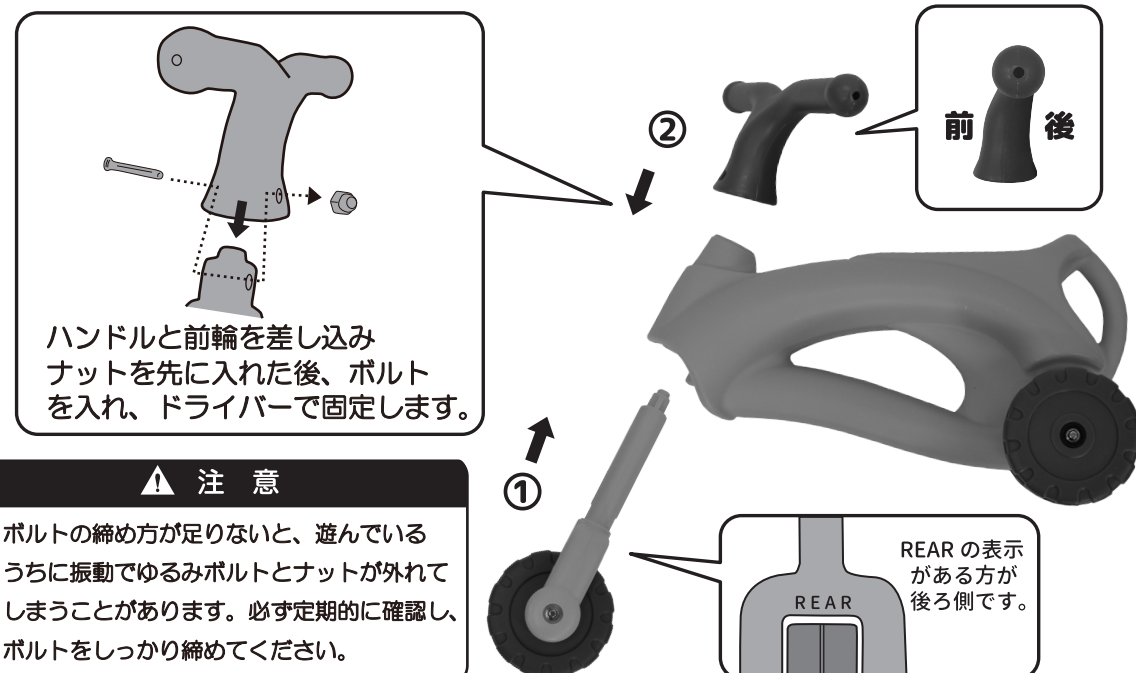

取扱説明書

乗用玩具 キッズバイク

耐荷重：25kg

対象年齢：1.5才以上

使用上のご注意

警告 △ 必ずお読み下さい。取り扱いを間違えると重大な事故につながりますので注意事項は必ずお守り下さい。

- 組み立ては必ず保護者の方が行ってください。
- 必ず保護者の方のもとで遊ばせて下さい。
- 屋内、公園以外の場所での使用は絶対にしないで下さい。
また、火気のあるところ、階段、縁側、テラス等転落の恐れのあるところでの使用は絶対にお止め下さい。
- 一般的な乗用玩具では、一般道や駐車場で事故が多く報告されています。絶対に使用しないで下さい。
- 坂道や傾斜のある場所での使用は、容易にスピードがついてしまい、
大変危険です。絶対に使用しないで下さい。

組み立て方

注意

ボルトの締め方が足りないと、遊んでいるうちに振動でゆるみボルトとナットが外れてしまうことがあります。必ず定期的に確認し、ボルトをしっかり締めてください。

シールの貼り位置

品質保証基準

この度は当社製品をお買い上げ頂き誠に有難うございます。
当社の乗用玩具は責任ある加工・組み立ての元に販売させて頂いておりますが、
万一破損等があった際は下記の内容で保証させていただきます。

【保証期間について】

材質表示
本体：ポリエチレン
ねじ：スチール